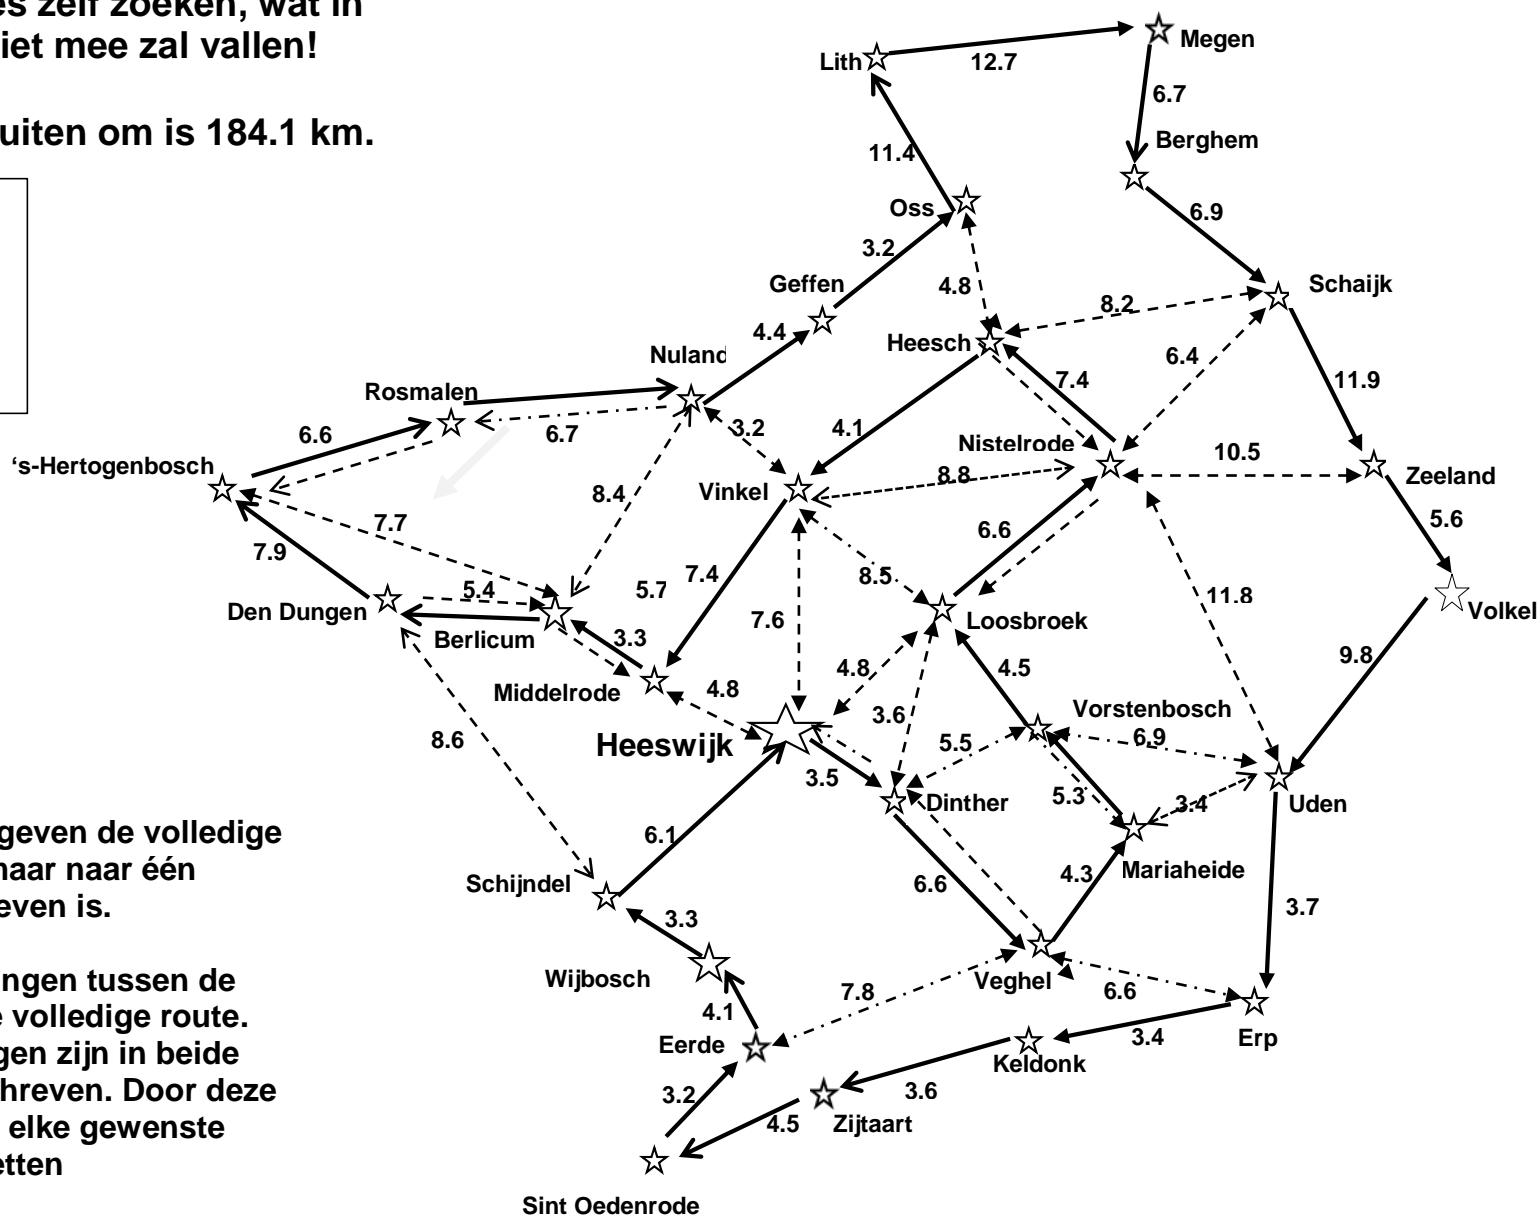

Fiets je ondanks alle beschrijvingen en tegen elk advies in toch via een andere route dan moet je het postadres zelf zoeken, wat in sommige plaatsen niet mee zal vallen!

## 5e Ronde van Bernrode 2015

De volledige route buiten om is 184.1 km.

Afstanden:

Klas 1	60 km.
Klas 2 en 3	80 km.
Klas 4 t/m 6	100 km.

→ De vaste pijlen geven de volledige route aan, die maar naar één richting beschreven is.

↔ Dit zijn verbindingen tussen de plaatsen van de volledige route. Deze verbindingen zijn in beide richtingen beschreven. Door deze verbindingen is elke gewenste afstand uit te zetten

Routeplaatsen